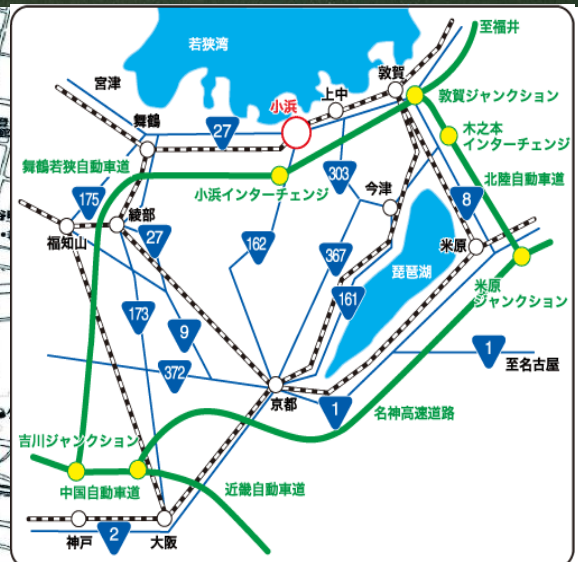

「御食国若狭おばま YOSAKOI 祭 2022」事業計画書

- 名 称 『御食国若狭おばま YOSAKOI 祭 2022』
- 開 催 目 的 「御食国若狭おばま YOSAKOI 祭」を開催することで、世代や地域を超えた交流が生まれ、よさこいを通じて感動を共有し、浜参道とまちの駅の賑わい創出と、さらには若狭おばまを広く PR するとともに、市民参加型の祭にすることで、若狭おばまの活性化と新たな文化の創造に寄与する。
- 開 催 日 時 2022年10月9日(日)10:00~16:00(荒天中止)
- 開 催 場 所 まちの駅・旭座、浜参道 (福井県小浜市小浜白鬚111-1)
※今年度は、川崎会場ではなく、まちの駅「旭座」広場を会場とします。
- 主 催 御食国若狭おばま YOSAKOI 祭 2022 実行委員会
- 協 力 小浜地区区長会、小浜地区まちづくり協議会
小浜住吉区・小浜白鬚区・小浜酒井区・小浜広峰区、
- 後 援 福井県、小浜市、小浜市連合婦人会、小浜市商工会議所青年部、おばま観光局
若狭おばま観光協会、福井新聞社、ケーブルテレビ若狭小浜(予定)
- 募集チーム数 15チーム(先着順)
- 受 付 期 間 2022年8月1日(月)12:00~8月31日(水)17:00まで
期限厳守ですが、チーム数が達した時点で終了します。
上記の期間を過ぎたものは受け付けませんのでご注意ください。
- 演 舞 会 場 浜参道特設演舞スペース
ステージ形式で演舞していただきます。(サイズ20m×10m)
- 演 舞 形 式 他 演舞形式の制限、審査はありません(鳴子等の使用も自由)
チーム演舞は、2回・他(旗乱舞・総踊り)を予定
パレード演舞はありません。
- 演 舞 時 間 1回あたり6分以内とします。
※アナウンスの「どうぞ」のあと、「前口上」「チーム紹介」「掛け声」「音楽演奏」「準備時間」「撤収」までの始まりから終わりまでの全てを含みます。
- コ ロ ナ 対 策 福井県のコロナウイルス感染症拡大防止対策ガイドラインに基づき運営致しますので、同意の上ご参加ください。
- 参 加 費 一人500円(ステージに上がる方すべてが対象。ただし、未就学児は無料)
9月22日(木)までに下記振込先銀行へ振り込んで頂くか、
9月23日金曜日祝に予定のチーム説明会にご持参下さい。

http://wakasaobama-yosakoimatsuri.com

◎メールアドレス

info@wakasaobama-yosakoimatsuri.com

■参加申込 ホームページ内の申し込みフォームからもエントリー出来ます。

* 詳細内容は変更する場合がございます。

市営駐車場について(有料)
①広峰駐車場... 駐車台数186台⇒60分毎100円
②大手第一駐車場... 駐車台数38台⇒60分毎100円
③駅前駐車場... 駐車台数117台⇒3時間毎100円
④市役所庁舎前駐車場... 60分毎100円
⑤はまかぜ商店街立体駐車場... 3時間毎100円

※⑥平成通り(アンドウ洋品店)横... 2時間200円以降1時間100円